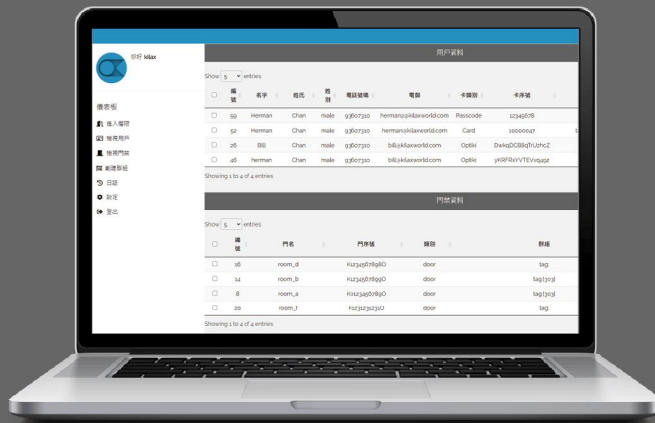

OPTIKI.HUB

雲端 手機 門禁 系統

未來通用

FUTURE PROOF

手機閃光鎖匙

OPTIKI 技術是透過手機屏幕
以閃光化作虛擬加密鎖匙,認證開鎖
只要未來手機還有彩屏,便可繼續使用
不因手機硬件升級,而出現不兼容的情況

雲端管理系統

OPTIKI HUB 是一套雲端管理系統
不因客戶電腦系統升級
而出現不兼容的情況

輕鬆管理 EASY MANAGEMENT

OPTIKI HUB 是一套雲端管理系統
無論客戶身在何地
也可輕鬆管理安裝在不同地點的門禁電鎖
客戶還可查閱系統實時資訊
我們公司也可提供網上系統支援服務

EASY SCALE UP 無限擴展

只要安裝我們的D-HUB到客戶的電鎖
D-HUB便可透過WiFi
獨立連線到OPTIKI HUB後台
供客戶輕鬆管理
客戶還可隨時加減電鎖
安裝沒有地域限制
也可免卻佈線煩惱