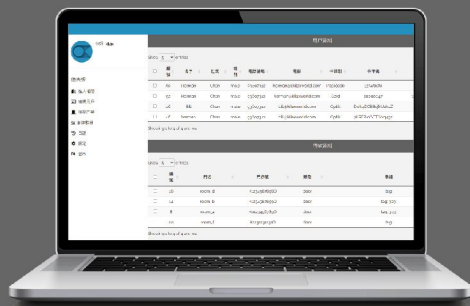

EASY INSTALLATION

ELECTRIC LOCK

D-HUB

POWER

簡便安裝

安裝方法跟傳統的門禁電鎖系統一樣
但更方便的是不需接駁數據線
因此可以降低安裝成本
也可簡便地把舊系統升級

Cloud base Admin Portal: OPTIKI HUB

OR