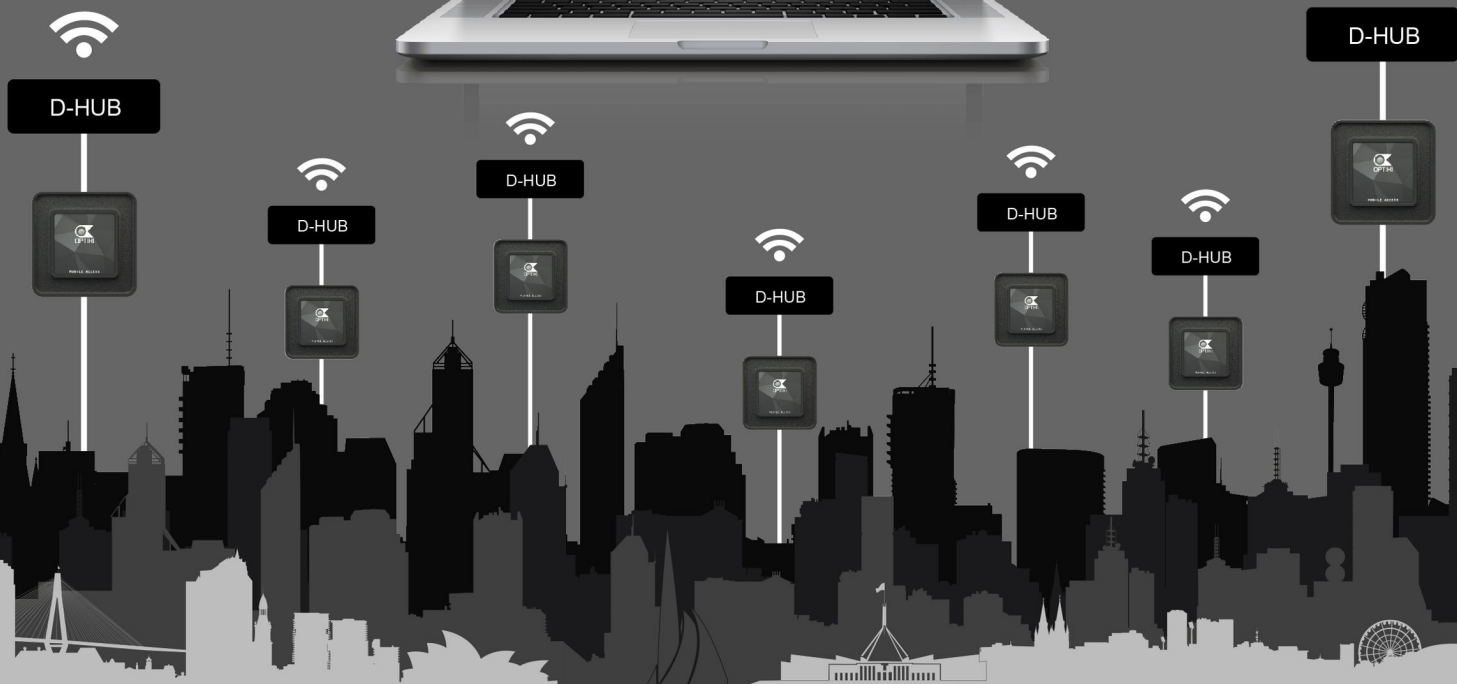

OPTIKI.HUB

雲端 手機 門禁 系統

未來通用

FUTURE PROOF

手機閃光鎖匙

OPTIKI 技術是透過手機屏幕
以閃光化作虛擬加密鎖匙,認證開鎖
只要未來手機還有彩屏,便可繼續使用
不因手機硬件升級,而出現不兼容的情況

雲端管理系統

OPTIKI HUB 是一套雲端管理系統
不因客戶電腦系統升級
而出現不兼容的情況

輕鬆管理 EASY MANAGEMENT

OPTIKI HUB 是一套雲端管理系統
無論客戶身在何地
也可輕鬆管理安裝在不同地點的門禁電鎖
客戶還可查閱系統實時資訊
我們公司也可提供網上系統支援服務

EASY SCALE UP 無限擴展

只要安裝我們的D-HUB到客戶的電鎖
D-HUB便可透過WiFi
獨立連線到OPTIKI HUB後台
供客戶輕鬆管理
客戶還可隨時加減電鎖
安裝沒有地域限制
也可免卻佈線煩惱

EASY INSTALLATION

ELECTRIC LOCK

D-HUB

POWER

簡便安裝

安裝方法跟傳統的門禁電鎖系統一樣
但更方便的是不需接駁數據線
因此可以降低安裝成本
也可簡便地把舊系統升級

Cloud base Admin Portal: OPTIKI HUB

Reader: OPTIKI DUO