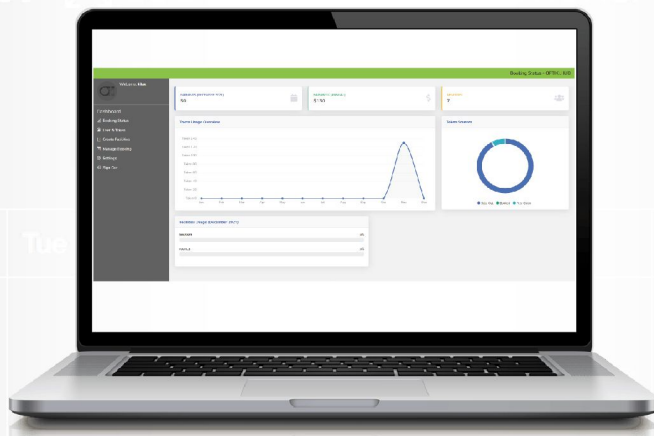

Reader: QR

OR

Mobile APP:
OPTIKI Premium

RFID Card

Mobile APP:
OPTIKI Premium

BOOKING SYSTEM

60 ppl 50 mins/30 mins

預訂系統及後台管理

- 會員登記
- 跟據預定時間自動派匙
- 實時設施用量數據
- 代幣預訂
- 每月代幣用量數據
- 隨意加減出租設施
- 代幣加減記錄
- 會員代幣記錄
- 隨意控制設施出租日期
- 隨意控制設施出租時段

Sun	Mon	Tue	Fri	Sat
			N/A	N/A
5 N/A	6 N/A			
12 N/A	13 N/A		17 Book	18 Holiday
19 Book	20 Book		24 N/A	25 N/A
26 N/A	27 N/A	28	31 N/A	